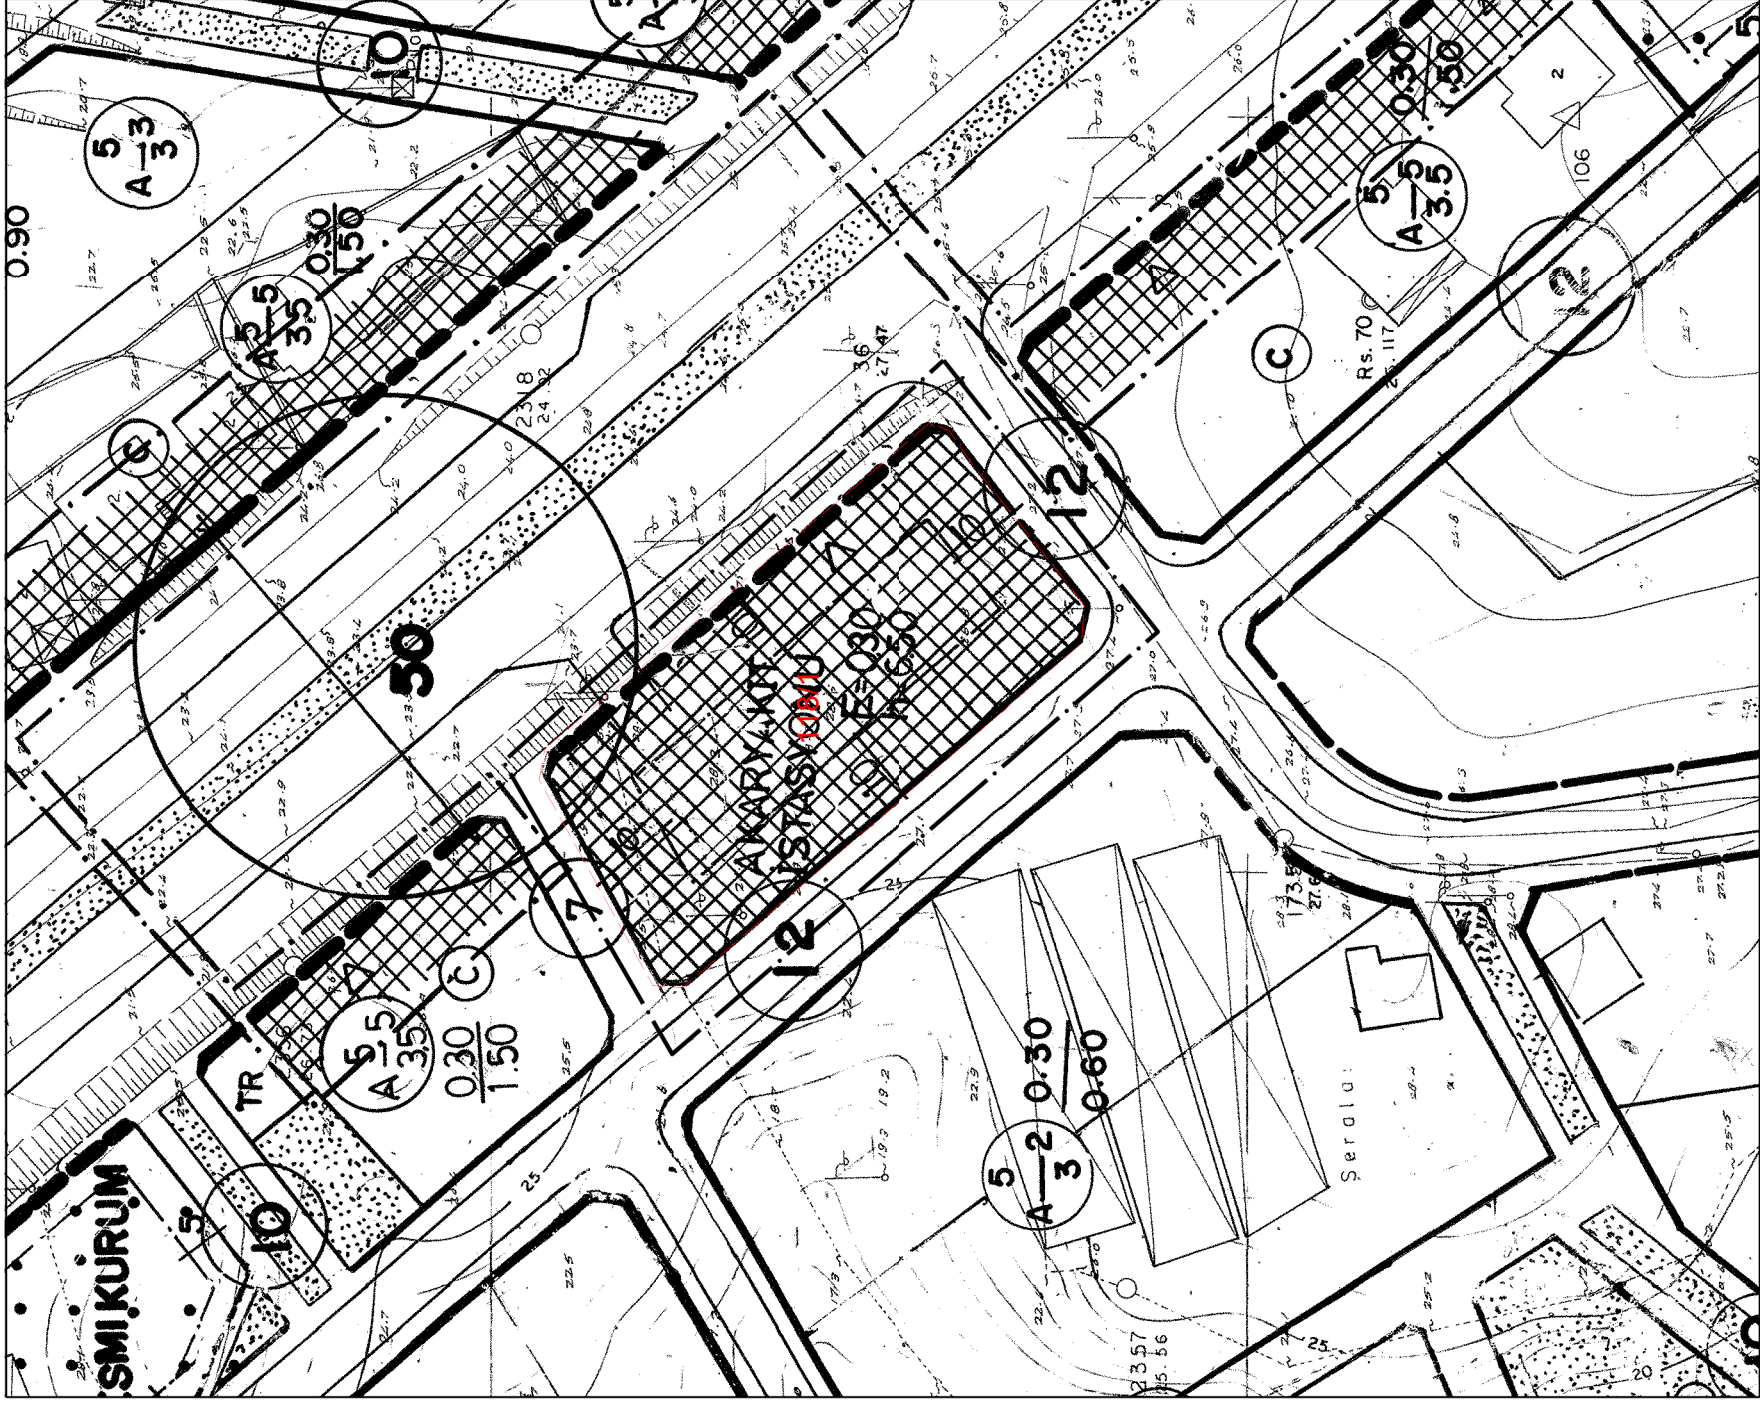

ANTALYA İLİ GAZİPAŞA İLÇESİ BEYOBAŞI MAHALLESİ
ADA/PARSEL NO: 118 ADA 1 PARSEL

PAFTA NO: 21K3D

MEVCUT PLAN

UYGULAMA İMAR PLANI DEĞİŞİKLİĞİ

ÖLÇEK:1/1000
ÖNERİ PLAN

GÖSTERİM

- PLAN DEĞİŞİKLİĞİ ONAMA SINIRI
- MÜLKİYET SINIRI
- TİCARET ALANLARI
- ON BAĞÇE MESAFESİ
- KAT SAYISI
- YAN BAĞÇE MESAFESİ
- YAPI NİZAMI

E: EMSAL

PLAN NOTLARI:

- Zemin kat ticaret, diğer katlar konut amaçlı kullanılacaktır.
- Otopark ihtiyacı parsel içerisinde karşılanacaktır.