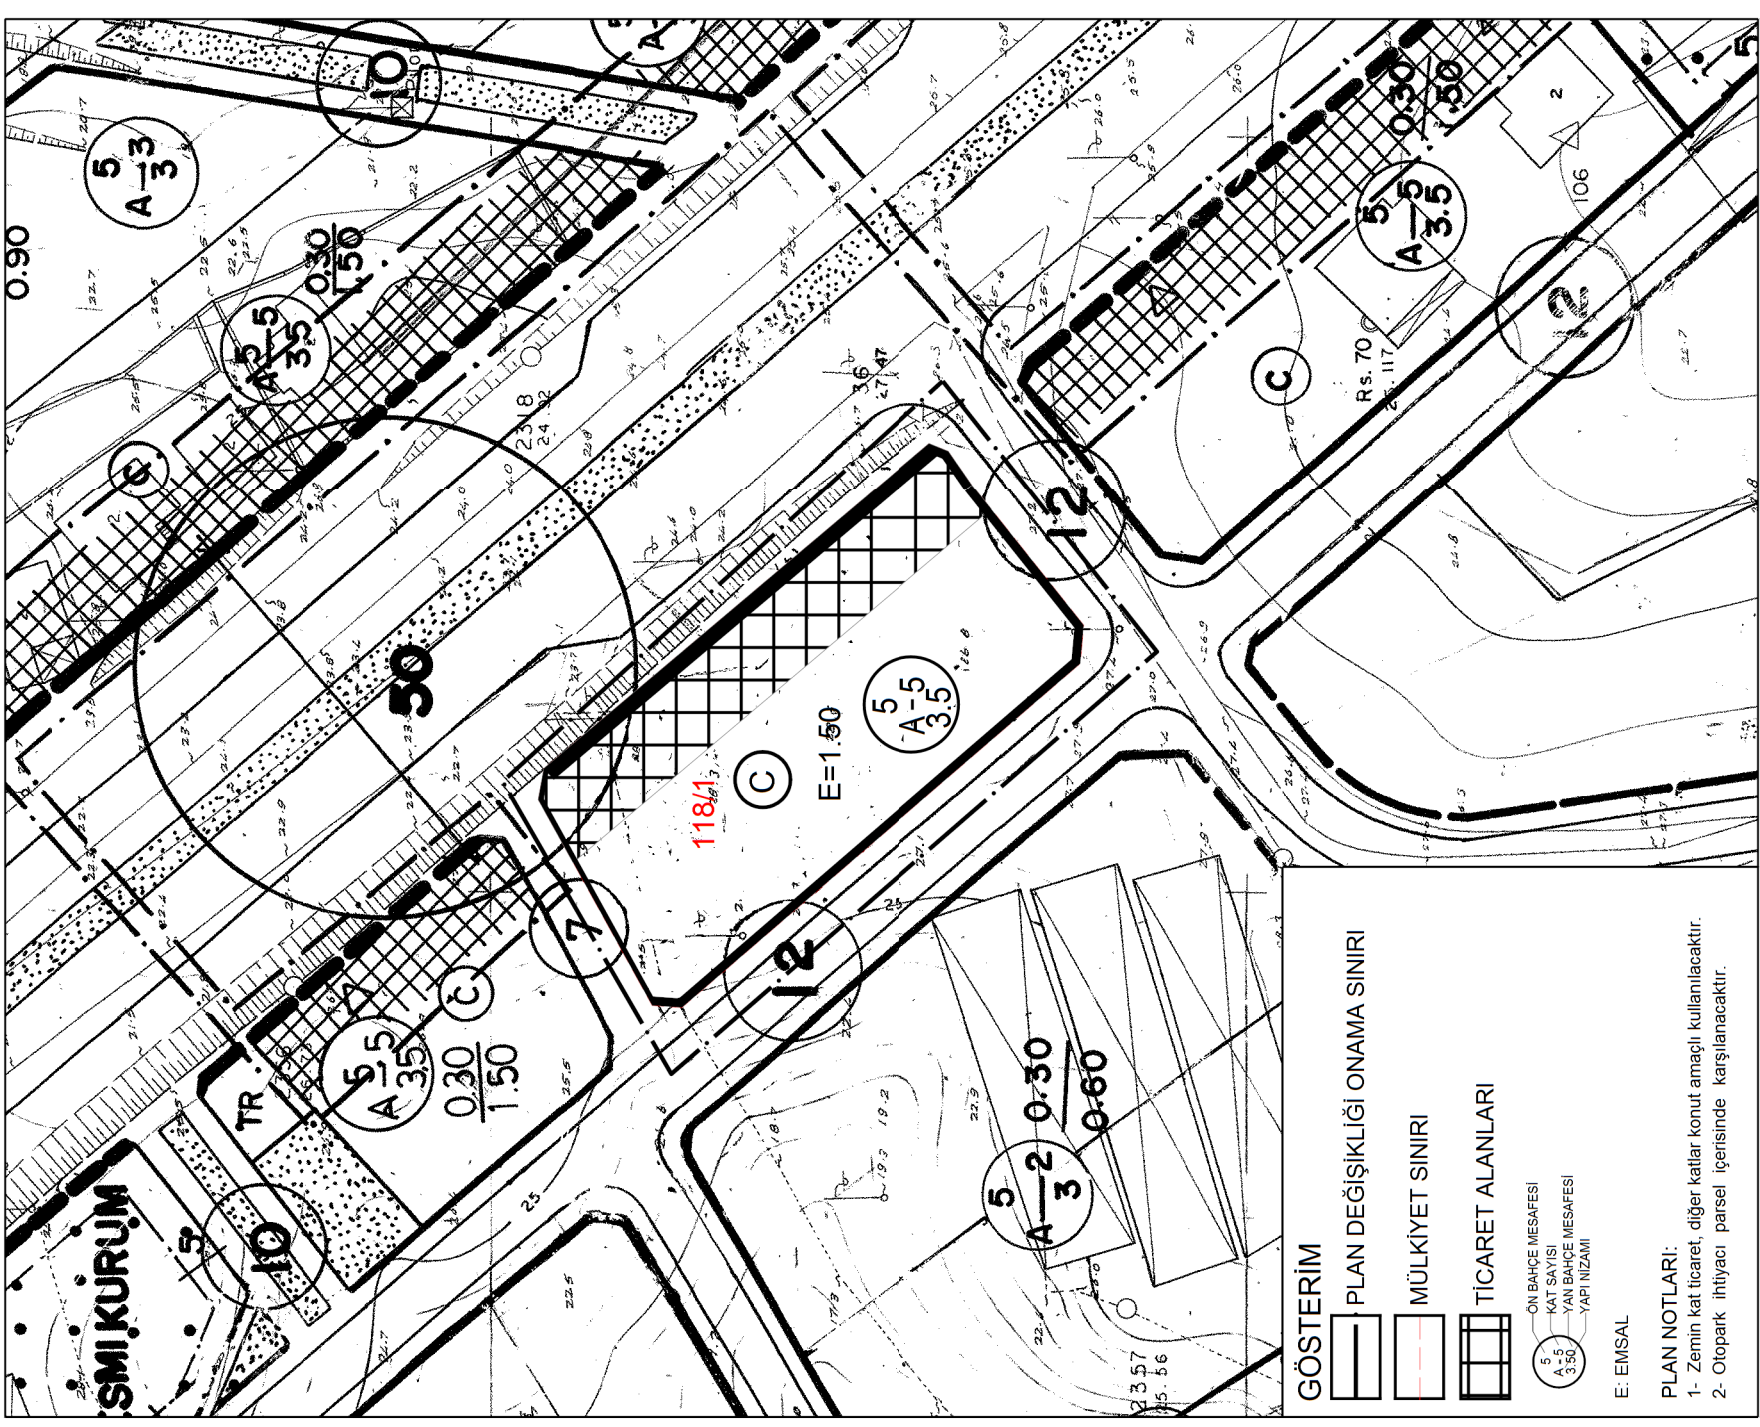

ANTALYA İLİ GAZİPAŞA İLÇESİ BEYOBAŞI MAHALLESİ
ADA/PARSEL NO: 118 ADA 1 PARSEL

PAFTA NO: 21K3D

MEVCUT PLAN

UYGULAMA İMAR PLANI DEĞİŞİKLİĞİ

ÖLÇEK:1/1000
ÖNERİ PLAN

GÖSTERİM

- PLAN DEĞİŞİKLİĞİ ONAMA SINIRI
- MÜLKİYET SINIRI
- TİCARET ALANLARI
- ON BAĞÇE MESAFESİ
- KAT SAYISI
- YAN BAĞÇE MESAFESİ
- YAPI NİZAMI

E: EMSAL

PLAN NOTLARI:

- Zemin kat ticaret, diğer katlar konut amaçlı kullanılacaktır.
- Otopark ihtiyacı parsel içerisinde karşılanacaktır.